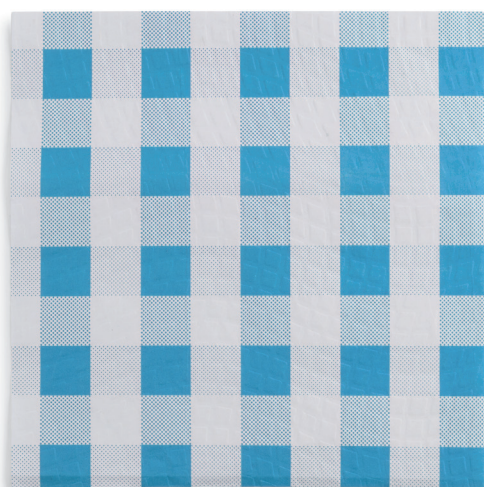

# MANTEL 100X100 CUADRO AZUL 40 gramos

## DESCRIPCIÓN DE ARTÍCULO

- Mantel 100 x 100 Cuadro AZUL