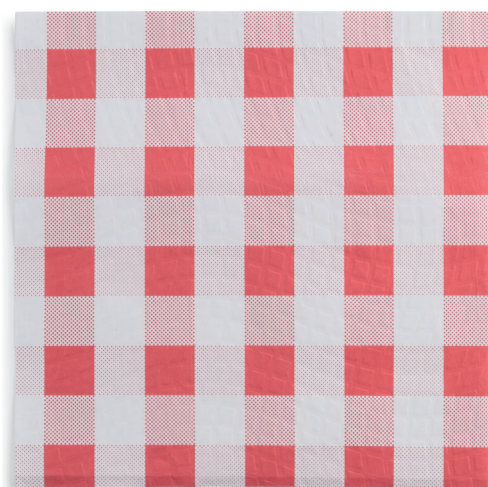

PULCROCEL

Paseo Club Deportivo 1 - Edificio 15A
Parque Empresarial "La Finca"
28223 Pozuelo de Alarcón (Madrid)
pulcro@pulcro.es

MANTEL 100X100 CUADRO ROJO 40 gramos

DESCRIPCIÓN DE ARTÍCULO

- Mantel 100 x 100 Cuadro ROJO

ARTÍCULO

PCM1X1CR

PAPEL

TIPO PAPEL	RECICLADO
GRAMAJE PAPEL	38,0 gr./m ²
Nº CAPAS	1
ACABADO	Gofrado
ANCHO DEL MANTEL	100
LARGO DEL MANTEL	100

PRESENTACIÓN CAJA

MANTELES POR FARDO	100
FARDOS POR CAJA	5
MANTELES POR CAJA	500
PLEGADO	1/3
FARDOS PLASTIFICADOS	No
DIMENSIONES (La x An x Al)	102 x 38 x 18