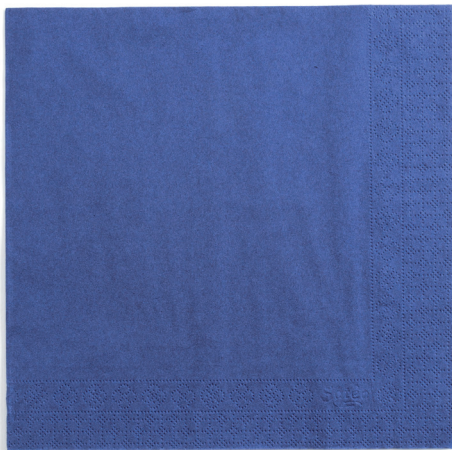

PULCROCEL

Paseo Club Deportivo 1 - Edificio 15A
Parque Empresarial "La Finca"
28223 Pozuelo de Alarcón (Madrid)
pulcro@pulcro.es

SERVILLETAS 40X40, 2 CAPAS CENEFA AZUL

DESCRIPCIÓN DE ARTÍCULO

• Servilletas 2 capas 40x40 1/4 100 uds AZUL

ARTÍCULO

PCS40X402CCAZ

PRESENTACIÓN PAQUETE

TIPO PAPEL	Celulosa 100% Pasta Virgen
GRAMAJE PAPEL	17 gr./m ²
TIPO PLEGADO	1/4
ACABADO	Gofrado
IMPRESIÓN	No aplica
UNIDADES PAQUETE	100
FORMATO PAQUETE	1 x 100
DIMENSIONES PAQUETE	205 x 205 x 90
PESO PAPEL	265 g