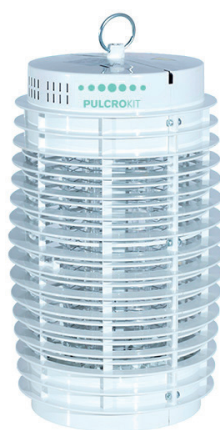

# FAROLILLO EXTERMINADOR DE INSECTOS

## DESCRIPCIÓN

Farolillo exterminador de insectos fabricado en ABS blanco.

Cilíndrico y con rejilla metálica protectora para impedir introducción de dedos.

Potencia 13w y cubre, aproximadamente, 125 m<sup>2</sup>.

Incorpora luz ultravioleta y bandeja inferior para recoger insectos.

Colocación en partes altas y lleva pieza para sujeción a techo.

Los insectos mueren al entrar en contacto con la rejilla interior cargada eléctricamente.

## CARACTERÍSTICAS DEL PRODUCTO

|                            |  |
|----------------------------|--|
| Materiales                 | Fabricado en plástico ABS  |
| Color/acabado              | Blanco   |
| Capacidad                  | Area de cobertura: 125 m <sup>2</sup> aprox.   |
| Características eléctricas | Voltaje: 220/230 v. - 50/60 Hz.<br>Rejilla interior: 2000 v. 5 Ma.<br>Número de tubos: 1 de 11 w.<br>Consumo: 13 Wh. |
| Fijación                   | Colgado al techo o en sobremesa  |
| Accesorios                 | Hoja de instrucciones<br>Garantía  |
| Packing                    | Embalaje de 1 ud.  |