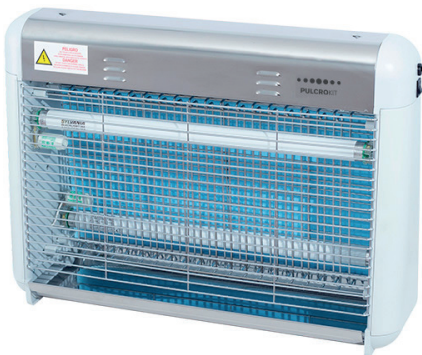

PULCROKIT

Paseo Club Deportivo 1 - Edificio 15A
Parque Empresarial "La Finca"
28223 Pozuelo de Alarcón (Madrid)
pulcro@pulcro.es

PARRILLA 15W DOBLE PARA 400M²

DESCRIPCIÓN

Aparato exterminador de insectos eléctricamente.
Fabricado en acero inox. de alta calidad y resistencia.
Laterales en policarbonato y bandeja metálica inferior.
Potencia: 2 x 15w y cubre aproximadamente 400 m².
Incorpora 2 tubos de luz ultravioleta para atraer insectos.
Los elimina al entrar en contacto con la rejilla interior cargada eléctricamente.

REFERENCIA

PKEIP15WD

MARCA

PULCROkit

DIMENSIONES

		Alto: 400	Ancho: 545	Fondo: 162
NETO (sin embalaje)	Dimensiones (mm)			
	Peso (kg)	7,025		
BRUTO (con embalaje)	Dimensiones (mm)	Alto: 445	Ancho: 615	Fondo: 185
	Peso (kg)	7,850		

CARACTERÍSTICAS DEL PRODUCTO

Materiales	Parte superior e inferior en acero inox. aisi 430 pulido. Testeros laterales en policarbonato
Color/acabado	Parte superior e inferior acero inox. brillo. Testeros laterales gris.
Capacidad	Area de cobertura: 400 m ² aprox.
Características eléctricas	Voltaje: 220/230 v. - 50/60 Hz. En rejilla int. 3000 V. 10 Ma. Número de tubos: 2 de 15 w. Consumo: 30 wh.
Fijación	Colgado al techo o en sobremesa
Accesorios	Hoja de instrucciones Garantía
Packing	Embalaje de 1 ud.