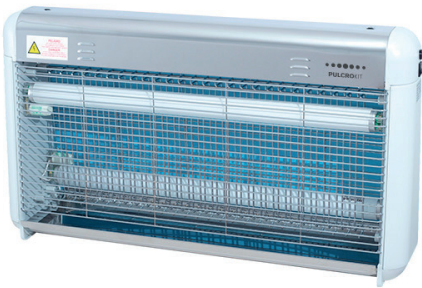

PULCROKIT

Paseo Club Deportivo 1 - Edificio 15A
Parque Empresarial "La Finca"
28223 Pozuelo de Alarcón (Madrid)
pulcro@pulcro.es

PARRILLA 20W DOBLE PARA 500M²

DESCRIPCIÓN

Aparato exterminador de insectos eléctricamente.
Fabricado en acero inox. de alta calidad y resistencia.
Laterales en policarbonato y bandeja metálica inferior.
Potencia: 2 x 20w y cubre aproximadamente 500 m².
Incorpora 2 tubos de luz ultravioleta para atraer insectos.
Los elimina al entrar en contacto con la rejilla interior cargada eléctricamente.

REFERENCIA

PKEIP20WD

MARCA

PULCROkit

DIMENSIONES

NETO (sin embalaje)	Dimensiones (mm)	Alto: 400	Ancho: 700	Fondo: 162
	Peso (kg)	7,815		
BRUTO (con embalaje)	Dimensiones (mm)	Alto: 465	Ancho: 770	Fondo: 190
	Peso (kg)	8,355		

CARACTERÍSTICAS DEL PRODUCTO

Materiales	Parte superior e inferior en acero inox. aisi 430 pulido. Testeros laterales en policarbonato.
Color/acabado	Parte superior e inferior acero inox. brillo. Testeros laterales gris.
Capacidad	Area de cobertura: 500 m ² aprox.
Características eléctricas	Voltaje: 220/230 v. - 50/60 Hz. En rejilla int. 5000 V. 10 Ma. Número de tubos: 2 de 20 w. Consumo: 40 wh.
Fijación	Colgado al techo o en sobremesa
Accesorios	Hoja de instrucciones Garantía
Packing	Embalaje de 1 ud.